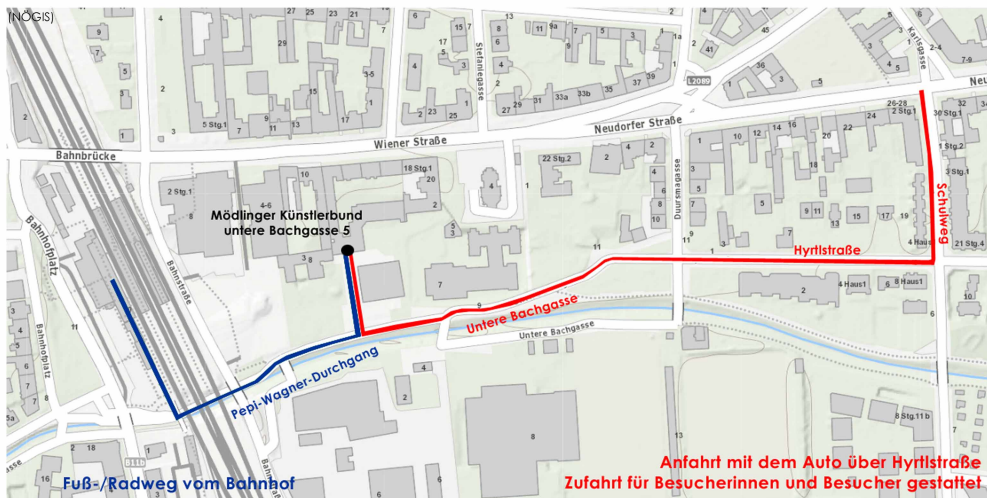

EINLADUNG ZUR AUSSTELLUNG

NAHE FERNE DANIEL STASTNY

DANIEL STASTNY - NAHE FERNE: EINLADUNG ZUR AUSSTELLUNG

BEGRÜSSUNG:
STEPHAN SCHIMANOWA
KULTURSTADTRAT

EINLEITUNG:
OTTO HUSINSKY
OBMANN DES MKB

ERÖFFNUNG:
HANS STEFAN HINTNER
ABG.Z.NR, BÜRGERMEISTER

KUNSTSTATION DES MÖDLINGER KÜNSTLERBUNDES
UNTERE BACHGASSE 5, 2340 MÖDLING

ÖFFNUNGSZEITEN DER AUSSTELLUNG:
11. BIS 20. MÄRZ 2022
FREITAG BIS SONNTAG, 17-20 UHR

VERNISSAGE: DONNERTAG, 10. MÄRZ 2022, 19:00
INFO: WWW.DANIELSTASTNY.AT / 0650-7014025